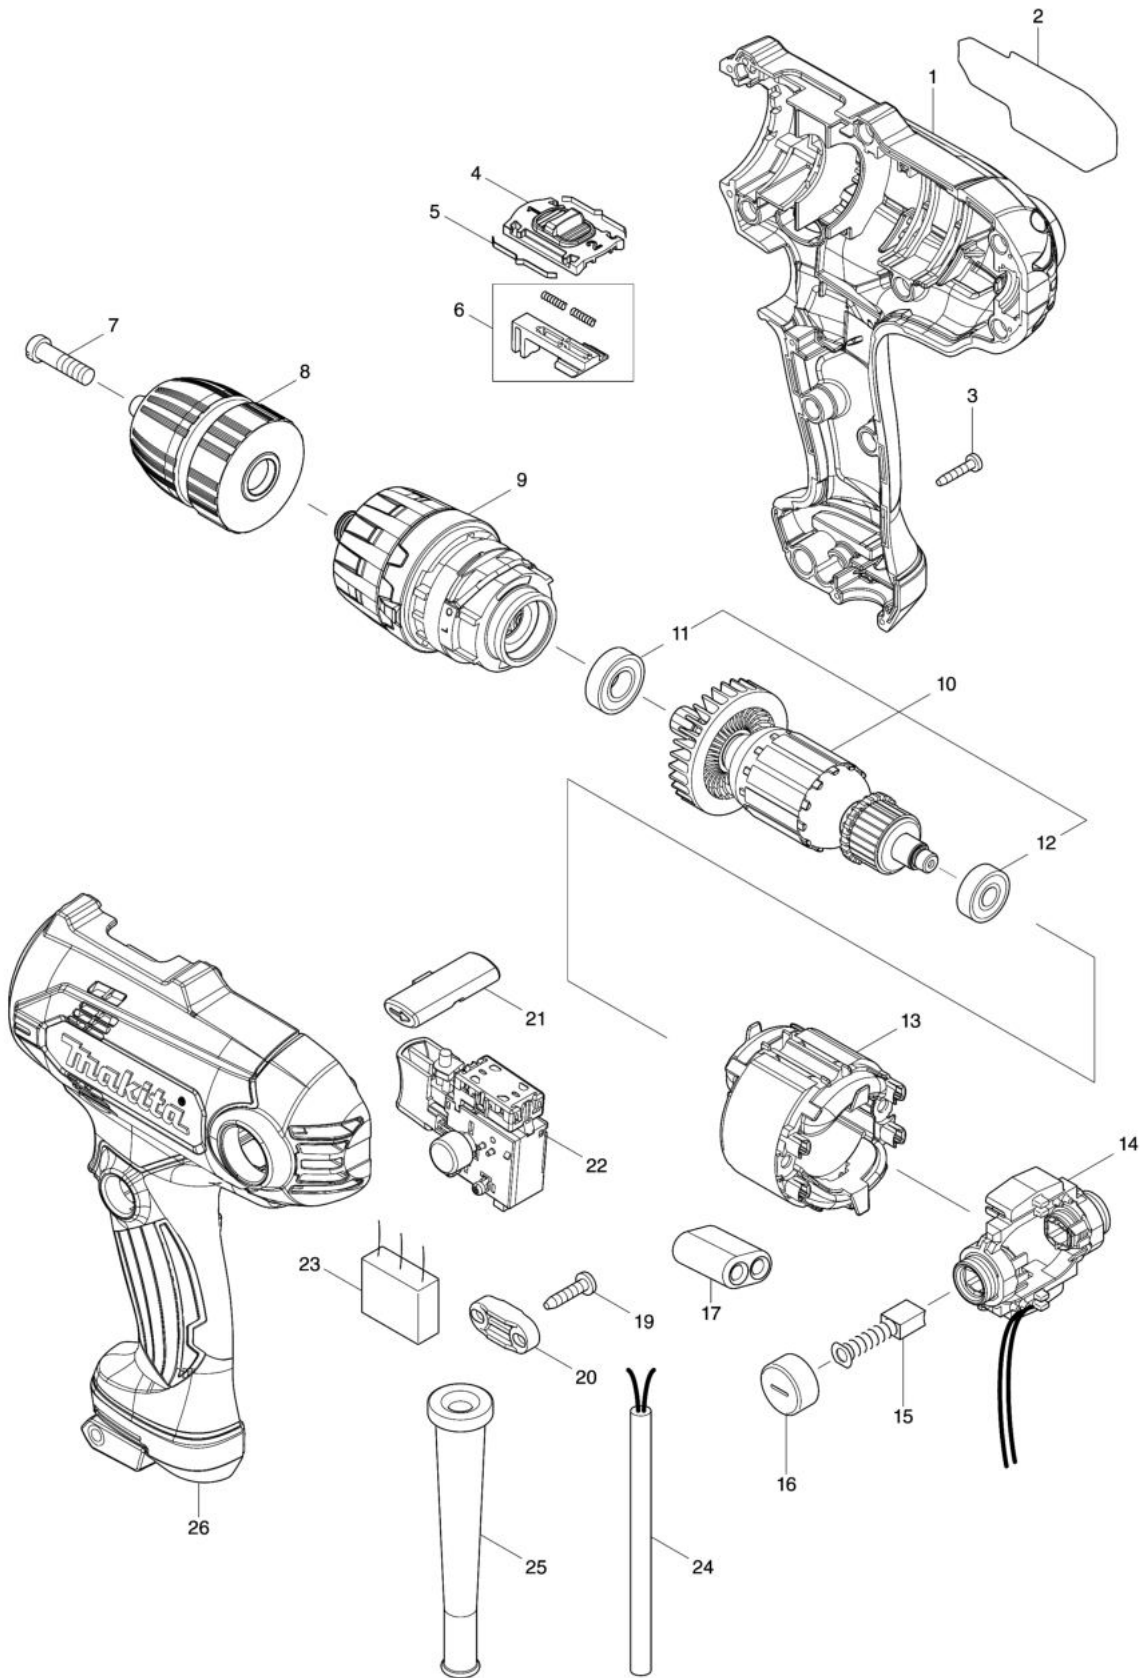

Model No.HP0300 HAMMER DRIVER DRILL

Model No.HP0300 HAMMER DRIVER DRILL

รายการ	รหัสอะไหล่	รายละเอียด	การ แลกเปลี่ยน	จำนวน	New/Old	ขาย	ซื้อ	ข้อความ
001	183M32-1	HOUSING SET		1				
C10	263002-9	RUBBER PIN 4		4				
C20	252126-6	HEX. LOCK NUT M4-7		2				
D10		INC. 26						
002	856B55-3	HP0300 NAME PLATE		1				
003	266429-2	TAPPING SCREW 3X16		9				
004	459026-3	SPEED CHANGE LEVER		1				
005	232493-5	LEAF SPRING		2				
006	127357-5	CHANGE LEVER ASSEMBLY		1				
C10	233025-1	COMPRESSION SPRING 2		2				
007	251468-5	- FLAT HEAD SCREW M6X22		1				
008	766012-0	KEYLESS DRILL CHUCK 10		1				
009	127355-9	GEAR ASSEMBLY		1				
010	517998-9	ARMATURE ASS'Y 220V		1				
D10		INC. 11,12						
011	210069-8	BALL BEARING 6900DDW		1				
012	210062-2	BALL BEARING 607ZZ		1				
013	634738-1	FIELD		1				
014	632P53-3	HOLDER ARM UNIT		1				
015	B-80391	CARBON BRUSH SET CB-411A		1				
016	643928-5	BRUSH HOLDER CAP		2				
019	266326-2	TAPPING SCREW 4X18		2				
020	687124-5	STRAIN RELIEF		1				
021	457210-4	F/R CHANGE LEVER		1				
022	651393-4	SWITCH DGQ-1104H-01		1				
024	691065-9	POWER SUPPLY CORD 0.75-2-2.5		1				
025	682559-5	CORD GUARD 8		1				
026	183M32-1	HOUSING SET		1				
C10	263002-9	RUBBER PIN 4		4				
C20	252126-6	HEX. LOCK NUT M4-7		2				
D10		INC. 1						
A01	784637-8	+/- BIT 2-45		1				

Please order the parts with part number.

Print Date 15/8/2021